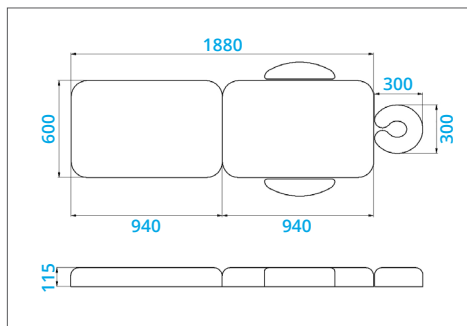

KAMA

Wysokość regulowana skokowo: 68-88 cm

Wymiary po złożeniu: 98x64x17 cm

Dopuszczalne obciążenie: 200 kg

Waga stołu bez akcesoriów: 18 kg

KAMA ALUMINIUM

Wysokość regulowana skokowo: 70-90 cm

Wymiary po złożeniu: 98x64x17 cm

Dopuszczalne obciążenie: 200 kg

Waga stołu bez akcesoriów: 18 kg

VIVA

Wysokość regulowana skokowo: 68-88 cm

Wymiary po złożeniu: 94x60x19 cm

Dopuszczalne obciążenie: 200 kg

Waga stołu bez akcesoriów: 16,5 kg

VIVA ALUMINIUM

Wysokość regulowana skokowo: 70-90 cm

Wymiary po złożeniu: 94x60x19 cm

Dopuszczalne obciążenie: 250 kg

Waga stołu bez akcesoriów: 16,5 kg