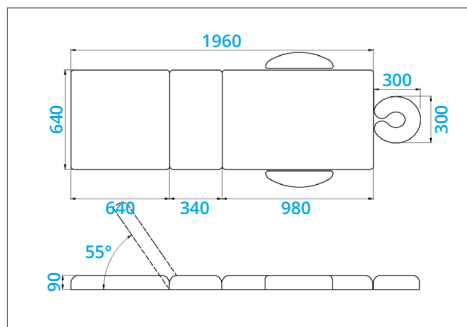

KAMA

Wysokość regulowana skokowo: 68-88 cm

Wymiary po złożeniu: 98x64x17 cm

Dopuszczalne obciążenie: 200 kg

Waga stołu bez akcesoriów: 18 kg

KAMA ALUMINIUM

Wysokość regulowana skokowo: 70-90 cm

Wymiary po złożeniu: 98x64x17 cm

Dopuszczalne obciążenie: 200 kg

Waga stołu bez akcesoriów: 18 kg

VIVA

Wysokość regulowana skokowo: 68-88 cm

Wymiary po złożeniu: 94x60x19 cm

Dopuszczalne obciążenie: 200 kg

Waga stołu bez akcesoriów: 16,5 kg

VIVA ALUMINIUM

Wysokość regulowana skokowo: 70-90 cm

Wymiary po złożeniu: 94x60x19 cm

Dopuszczalne obciążenie: 250 kg

Waga stołu bez akcesoriów: 16,5 kg