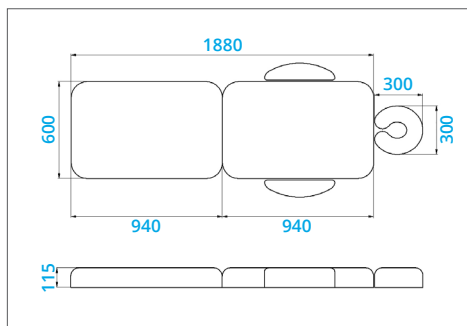

KAMA

Wysokość regulowana skokowo: 68-88 cm

Wymiary po złożeniu: 98x64x17 cm

Dopuszczalne obciążenie: 200 kg

Waga stołu bez akcesoriów: 18 kg

KAMA ALUMINIUM

Wysokość regulowana skokowo: 70-90 cm

Wymiary po złożeniu: 98x64x17 cm

Dopuszczalne obciążenie: 200 kg

Waga stołu bez akcesoriów: 18 kg

VIVA

Wysokość regulowana skokowo: 68-88 cm

Wymiary po złożeniu: 94x60x19 cm

Dopuszczalne obciążenie: 200 kg

Waga stołu bez akcesoriów: 16,5 kg

VIVA ALUMINIUM

Wysokość regulowana skokowo: 70-90 cm

Wymiary po złożeniu: 94x60x19 cm

Dopuszczalne obciążenie: 250 kg

Waga stołu bez akcesoriów: 16,5 kg