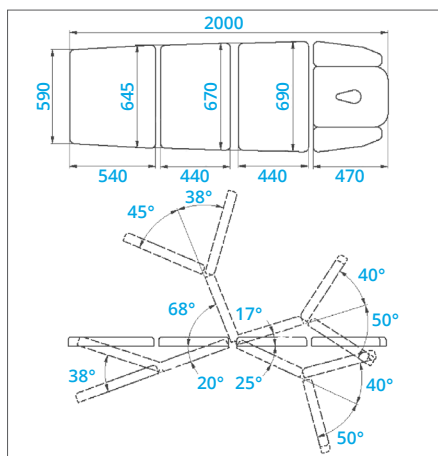

TSR 4 - reg. wys. elektryczna

TSR 4

Wysokość regulowana: 55-80 cm

Dopuszczalne obciążenie: 150 kg

Waga: 107 kg

Wyposażenie opcjonalne

- Koła jezdne
- Wieszak na podkład celulozowy 60 lub 70 cm
- Pilot nożny, bezprzewodowy lub rama sterująca
- Banany rehabilitacyjne

* na zdjęciu: TSR 4/koła jezdne/rama sterująca

WSR E - reg. wys. elektryczna

WSR E

Wysokość regulowana: 50-92 cm

Dopuszczalne obciążenie: 150 kg

Waga: 88 kg

Wyposażenie opcjonalne

- Podłokietniki (PLUS)
- Koła jezdne lub koła jezdne z centralną blokadą
- Wieszak na podkład celulozowy 60 lub 70 cm
- Pilot nożny, bezprzewodowy lub rama sterująca
- Otwór z zatyczką w blacie i podglówku

* na zdjęciu: WSR E/koła jezdne

WSR B E - reg. wys. elektryczna

WSR B E (bobath)

Wysokość regulowana: 50-92 cm

Dopuszczalne obciążenie: 150 kg

Waga: 93 kg

Wyposażenie opcjonalne

- Koła jezdne lub koła jezdne z centralną blokadą
- Pilot nożny, bezprzewodowy lub rama sterująca