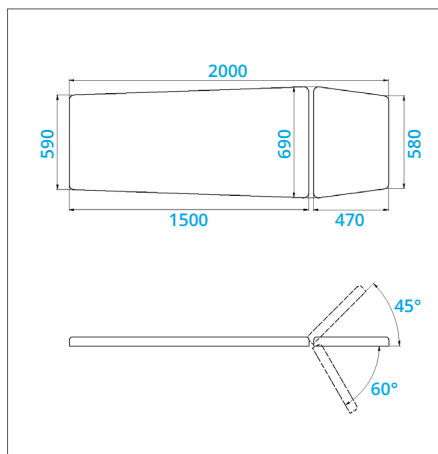

TSR 4 - reg. wys. elektryczna

TSR 4

Wysokość regulowana: 55-80 cm

Dopuszczalne obciążenie: 150 kg

Waga: 107 kg

Wyposażenie opcjonalne

- Koła jezdne
- Wieszak na podkład celulozowy 60 lub 70 cm
- Pilot nożny, bezprzewodowy lub rama sterująca
- Banany rehabilitacyjne

* na zdjęciu: TSR 4/koła jezdne/rama sterująca

WSR E - reg. wys. elektryczna

WSR E

Wysokość regulowana: 50-92 cm

Dopuszczalne obciążenie: 150 kg

Waga: 88 kg

Wyposażenie opcjonalne

- Podłokietniki (PLUS)
- Koła jezdne lub koła jezdne z centralną blokadą
- Wieszak na podkład celulozowy 60 lub 70 cm
- Pilot nożny, bezprzewodowy lub rama sterująca
- Otwór z zatyczką w blacie i podglówku

* na zdjęciu: WSR E/koła jezdne

WSR B E - reg. wys. elektryczna

WSR B E (bobath)

Wysokość regulowana: 50-92 cm

Dopuszczalne obciążenie: 150 kg

Waga: 93 kg

Wyposażenie opcjonalne

- Koła jezdne lub koła jezdne z centralną blokadą
- Pilot nożny, bezprzewodowy lub rama sterująca