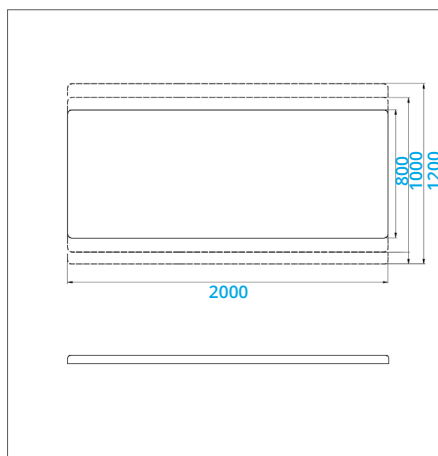

TSR 4 - reg. wys. elektryczna

TSR 4

Wysokość regulowana: 55-80 cm

Dopuszczalne obciążenie: 150 kg

Waga: 107 kg

Wyposażenie opcjonalne

- Koła jezdne
- Wieszak na podkład celulozowy 60 lub 70 cm
- Pilot nożny, bezprzewodowy lub rama sterująca
- Banany rehabilitacyjne

* na zdjęciu: TSR 4/koła jezdne/rama sterująca

WSR E - reg. wys. elektryczna

WSR E

Wysokość regulowana: 50-92 cm

Dopuszczalne obciążenie: 150 kg

Waga: 88 kg

Wyposażenie opcjonalne

- Podłokietniki (PLUS)
- Koła jezdne lub koła jezdne z centralną blokadą
- Wieszak na podkład celulozowy 60 lub 70 cm
- Pilot nożny, bezprzewodowy lub rama sterująca
- Otwór z zatyczką w blacie i podglówku

* na zdjęciu: WSR E/koła jezdne

WSR B E - reg. wys. elektryczna

WSR B E (bobath)

Wysokość regulowana: 50-92 cm

Dopuszczalne obciążenie: 150 kg

Waga: 93 kg

Wyposażenie opcjonalne

- Koła jezdne lub koła jezdne z centralną blokadą
- Pilot nożny, bezprzewodowy lub rama sterująca