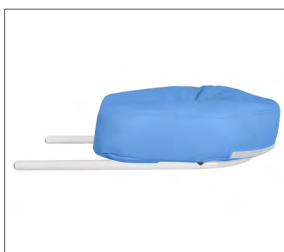

ROYAL

Wysokość regulowana skokowo: 68-88 cm

Wymiary po złożeniu: 94x60x19 cm

Dopuszczalne obciążenie: 300 kg

Waga stołu bez akcesoriów: 17 kg

ROYAL ALUMINIUM

Wysokość regulowana skokowo: 70-90 cm

Wymiary po złożeniu: 94x60x19 cm

Dopuszczalne obciążenie: 300 kg

Waga stołu bez akcesoriów: 17 kg

Wyposażenie opcjonalne stołów składanych

Poduszka podgłówna

Podgłówek prosty

Podgłówek regulowany

Podłokietniki

Półka pod ramiona

Półka (podwieszka)

Półka (rogał)

Wieszak na papier

Półka tylna

Pokrowiec Comfort i Comfort Lux