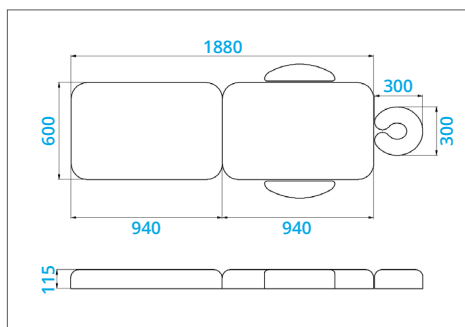

ROYAL

Wysokość regulowana skokowo: 68-88 cm

Wymiary po złożeniu: 94x60x19 cm

Dopuszczalne obciążenie: 300 kg

Waga stołu bez akcesoriów: 17 kg

ROYAL ALUMINIUM

Wysokość regulowana skokowo: 70-90 cm

Wymiary po złożeniu: 94x60x19 cm

Dopuszczalne obciążenie: 300 kg

Waga stołu bez akcesoriów: 17 kg

Wyposażenie opcjonalne stołów składanych

Poduszka podgłówna

Podgłówek prosty

Podgłówek regulowany

Podłokietniki

Półka pod ramiona