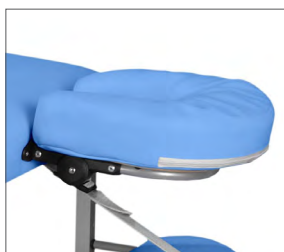

ROYAL

Wysokość regulowana skokowo: 68-88 cm

Wymiary po złożeniu: 94x60x19 cm

Dopuszczalne obciążenie: 300 kg

Waga stołu bez akcesoriów: 17 kg

ROYAL ALUMINIUM

Wysokość regulowana skokowo: 70-90 cm

Wymiary po złożeniu: 94x60x19 cm

Dopuszczalne obciążenie: 300 kg

Waga stołu bez akcesoriów: 17 kg

Wyposażenie opcjonalne stołów składanych

Poduszka podgłówna

Podgłówek prosty

Podgłówek regulowany

Podłokietniki

Półka pod ramiona

Półka (podwieszka)

Półka (rogał)

Wieszak na papier

Półka tylna

Pokrowiec Comfort i Comfort Lux