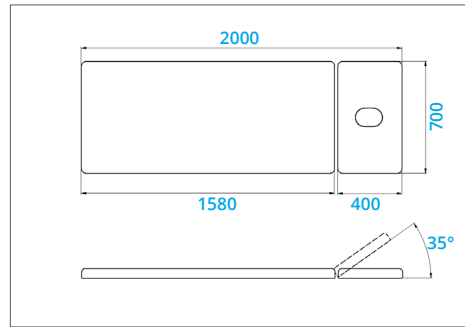

RELAX MAX MINI

Wysokość stała: 76 cm

Dopuszczalne obciążenie: 240 kg

Waga: 34 kg

Wyposażenie opcjonalne

- Koła jezdne z hamulcem
- Wieszak na papier

RELAX

Wysokość stała: 55 lub 65 cm

Dopuszczalne obciążenie: 200 kg

Waga: 34 kg

Wyposażenie opcjonalne

- Koła jezdne z hamulcem
- Wieszak na papier

RELAX MAX

Wysokość stała: 76 cm

Dopuszczalne obciążenie: 240 kg

Waga: 36 kg

Wyposażenie opcjonalne

- Koła jezdne z hamulcem
- Wieszak na papier

RELAX II

Wysokość stała: 55 lub 65 cm

Dopuszczalne obciążenie: 200 kg

Waga: 34 kg

Wyposażenie opcjonalne

- Koła jezdne z hamulcem
- Wieszak na papier