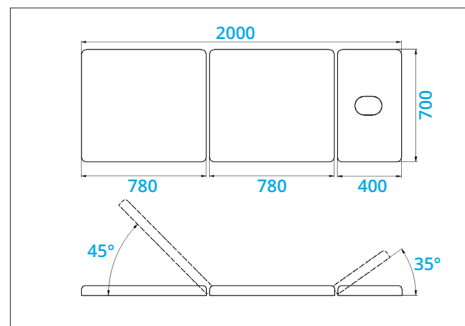

RELAX MAX MINI

Wysokość stała: 76 cm

Dopuszczalne obciążenie: 240 kg

Waga: 34 kg

Wyposażenie opcjonalne

- Koła jezdne z hamulcem
- Wieszak na papier

RELAX

Wysokość stała: 55 lub 65 cm

Dopuszczalne obciążenie: 200 kg

Waga: 34 kg

Wyposażenie opcjonalne

- Koła jezdne z hamulcem
- Wieszak na papier

RELAX MAX

Wysokość stała: 76 cm

Dopuszczalne obciążenie: 240 kg

Waga: 36 kg

Wyposażenie opcjonalne

- Koła jezdne z hamulcem
- Wieszak na papier

RELAX II

Wysokość stała: 55 lub 65 cm

Dopuszczalne obciążenie: 200 kg

Waga: 34 kg

Wyposażenie opcjonalne

- Koła jezdne z hamulcem
- Wieszak na papier