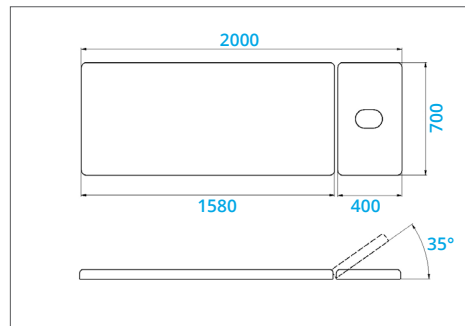

RELAX MAX MINI

Wysokość stała: 76 cm

Dopuszczalne obciążenie: 240 kg

Waga: 34 kg

Wyposażenie opcjonalne

- Koła jezdne z hamulcem
- Wieszak na papier

RELAX

Wysokość stała: 55 lub 65 cm

Dopuszczalne obciążenie: 200 kg

Waga: 34 kg

Wyposażenie opcjonalne

- Koła jezdne z hamulcem
- Wieszak na papier

RELAX MAX

Wysokość stała: 76 cm

Dopuszczalne obciążenie: 240 kg

Waga: 36 kg

Wyposażenie opcjonalne

- Koła jezdne z hamulcem
- Wieszak na papier

RELAX II

Wysokość stała: 55 lub 65 cm

Dopuszczalne obciążenie: 200 kg

Waga: 34 kg

Wyposażenie opcjonalne

- Koła jezdne z hamulcem
- Wieszak na papier