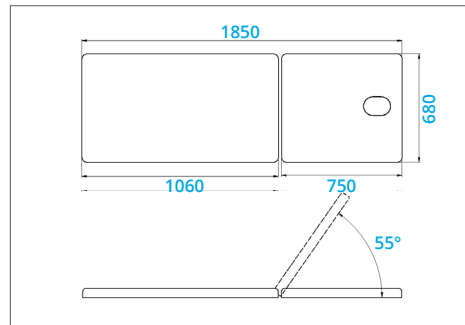

RELAX MAX II

Wysokość stała: 76 cm

Dopuszczalne obciążenie: 240 kg

Waga: 36 kg

Wyposażenie opcjonalne

- Koła jezdne z hamulcem
- Wieszak na papier

AFRODYTA I

Wysokość stała: 55, 65 lub 75 cm

Dopuszczalne obciążenie: 200 kg

Waga: 34 kg

Wyposażenie opcjonalne

- Wieszak na papier

AFRODYTA II

Wysokość regulowana skokowo: 53-79 cm

Dopuszczalne obciążenie: 200 kg

Waga: 38 kg

Wyposażenie opcjonalne

- Wieszak na papier

HERA

Wysokość stała: 55, 65 lub 75 cm

Dopuszczalne obciążenie: 200 kg

Waga: 32 kg

Wyposażenie opcjonalne

- Podglówek prosty lub regulowany
- Wycięcie na twarz, zatyczka wycięcia
- Wieszak na papier