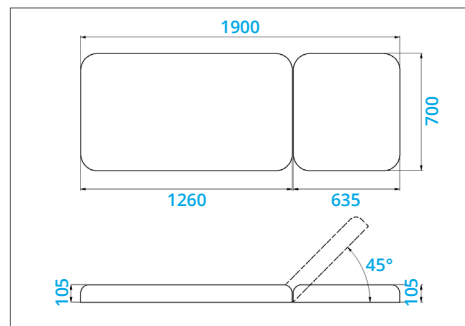

RELAX MAX II

Wysokość stała: 76 cm

Dopuszczalne obciążenie: 240 kg

Waga: 36 kg

Wyposażenie opcjonalne

- Koła jezdne z hamulcem
- Wieszak na papier

AFRODYTA I

Wysokość stała: 55, 65 lub 75 cm

Dopuszczalne obciążenie: 200 kg

Waga: 34 kg

Wyposażenie opcjonalne

- Wieszak na papier

AFRODYTA II

Wysokość regulowana skokowo: 53-79 cm

Dopuszczalne obciążenie: 200 kg

Waga: 38 kg

Wyposażenie opcjonalne

- Wieszak na papier

HERA

Wysokość stała: 55, 65 lub 75 cm

Dopuszczalne obciążenie: 200 kg

Waga: 32 kg

Wyposażenie opcjonalne

- Podglówek prosty lub regulowany
- Wycięcie na twarz, zatyczka wycięcia
- Wieszak na papier