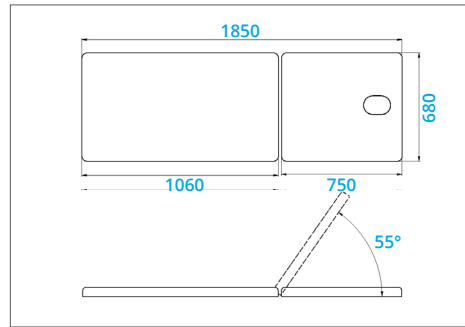

RELAX MAX II

Wysokość stała: 76 cm

Dopuszczalne obciążenie: 240 kg

Waga: 36 kg

Wyposażenie opcjonalne

- Koła jezdne z hamulcem
- Wieszak na papier

AFRODYTA I

Wysokość stała: 55, 65 lub 75 cm

Dopuszczalne obciążenie: 200 kg

Waga: 34 kg

Wyposażenie opcjonalne

- Wieszak na papier

AFRODYTA II

Wysokość regulowana skokowo: 53-79 cm

Dopuszczalne obciążenie: 200 kg

Waga: 38 kg

Wyposażenie opcjonalne

- Wieszak na papier

HERA

Wysokość stała: 55, 65 lub 75 cm

Dopuszczalne obciążenie: 200 kg

Waga: 32 kg

Wyposażenie opcjonalne

- Podglówek prosty lub regulowany
- Wycięcie na twarz, zatyczka wycięcia
- Wieszak na papier