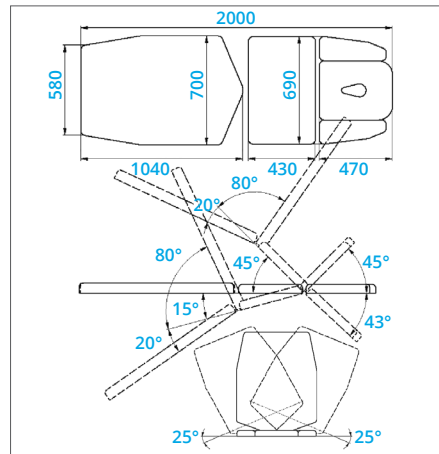

NSR T - reg. wys. elektryczna

NSR T

Wysokość regulowana: 55-80 cm

Dopuszczalne obciążenie: 150 kg

Waga: 85 kg

Wyposażenie opcjonalne

- Koła jezdne lub koła jezdne z centralną blokadą
- Wieszak na podkład celulozowy 60 lub 70 cm
- Pilot bezprzewodowy
- Banany rehabilitacyjne

* na zdjęciu: NSR T/koła jezdne

NSR FT - reg. wys. elektryczna

NSR FT

Wysokość regulowana: 60-105 cm

Dopuszczalne obciążenie: 150 kg

Waga: 115 kg

Wyposażenie opcjonalne

- Koła jezdne lub koła jezdne z centralną blokadą
- Wieszak na podkład celulozowy 60 lub 70 cm
- Pilot bezprzewodowy
- Banany rehabilitacyjne

* na zdjęciu: NSR FT/koła jezdne

NSR P - reg. wys. elektryczna

NSR P

Wysokość regulowana: 71-97 cm

Dopuszczalne obciążenie: 150 kg

Waga: 116 kg

Wyposażenie opcjonalne

- Pilot nożny lub bezprzewodowy
- Pasy stabilizacyjne (zamek magnetyczny)
- Stolik do ćwiczeń

* na zdjęciu: NSR P