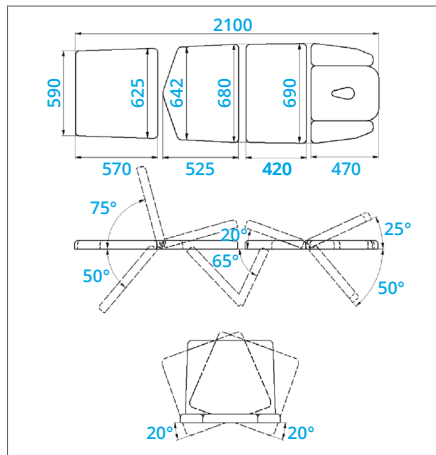

NSR T - reg. wys. elektryczna

NSR T

Wysokość regulowana: 55-80 cm

Dopuszczalne obciążenie: 150 kg

Waga: 85 kg

Wyposażenie opcjonalne

- Koła jezdne lub koła jezdne z centralną blokadą
- Wieszak na podkład celulozowy 60 lub 70 cm
- Pilot bezprzewodowy
- Banany rehabilitacyjne

* na zdjęciu: NSR T/koła jezdne

NSR FT - reg. wys. elektryczna

NSR FT

Wysokość regulowana: 60-105 cm

Dopuszczalne obciążenie: 150 kg

Waga: 115 kg

Wyposażenie opcjonalne

- Koła jezdne lub koła jezdne z centralną blokadą
- Wieszak na podkład celulozowy 60 lub 70 cm
- Pilot bezprzewodowy
- Banany rehabilitacyjne

* na zdjęciu: NSR FT/koła jezdne

NSR P - reg. wys. elektryczna

NSR P

Wysokość regulowana: 71-97 cm

Dopuszczalne obciążenie: 150 kg

Waga: 116 kg

Wyposażenie opcjonalne

- Pilot nożny lub bezprzewodowy
- Pasy stabilizacyjne (zamek magnetyczny)
- Stolik do ćwiczeń