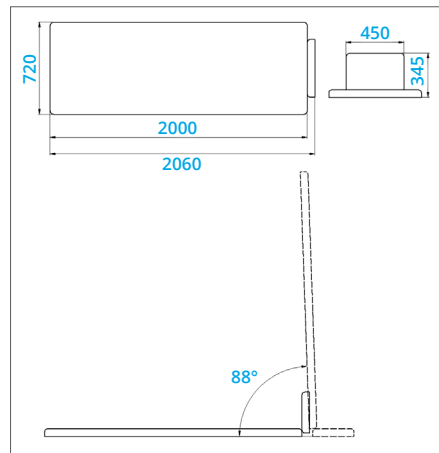

NSR T - reg. wys. elektryczna

NSR T

Wysokość regulowana: 55-80 cm

Dopuszczalne obciążenie: 150 kg

Waga: 85 kg

Wyposażenie opcjonalne

- Koła jezdne lub koła jezdne z centralną blokadą
- Wieszak na podkład celulozowy 60 lub 70 cm
- Pilot bezprzewodowy
- Banany rehabilitacyjne

* na zdjęciu: NSR T/koła jezdne

NSR FT - reg. wys. elektryczna

NSR FT

Wysokość regulowana: 60-105 cm

Dopuszczalne obciążenie: 150 kg

Waga: 115 kg

Wyposażenie opcjonalne

- Koła jezdne lub koła jezdne z centralną blokadą
- Wieszak na podkład celulozowy 60 lub 70 cm
- Pilot bezprzewodowy
- Banany rehabilitacyjne

* na zdjęciu: NSR FT/koła jezdne

NSR P - reg. wys. elektryczna

NSR P

Wysokość regulowana: 71-97 cm

Dopuszczalne obciążenie: 150 kg

Waga: 116 kg

Wyposażenie opcjonalne

- Pilot nożny lub bezprzewodowy
- Pasy stabilizacyjne (zamek magnetyczny)
- Stolik do ćwiczeń