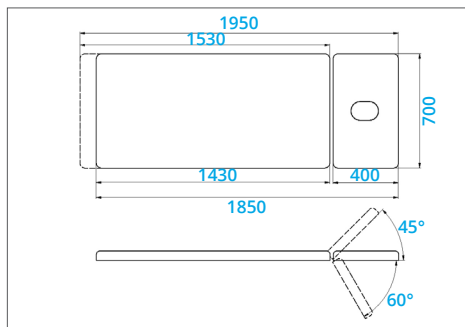

NORMA II

Wysokość stała: 55 lub 75 cm
Dopuszczalne obciążenie: 200 kg
Waga: 34 kg
Długość: 185 lub 195 cm

Wyposażenie opcjonalne

- Wieszak na papier
- Odbijaki
- Koła jezdne z hamulcem
- Półka

RIVA

Wysokość stała: 75 cm
Dopuszczalne obciążenie: 200 kg
Waga: 34 kg
Długość: 185 lub 195 cm

Wyposażenie opcjonalne

- Wieszak na papier

RIVA MINI

Wysokość stała: 55 cm
Dopuszczalne obciążenie: 200 kg
Waga: 30 kg
Długość: 185 lub 195 cm

Wyposażenie opcjonalne

- Wieszak na papier

Wyposażenie opcjonalne kozetek metalowych