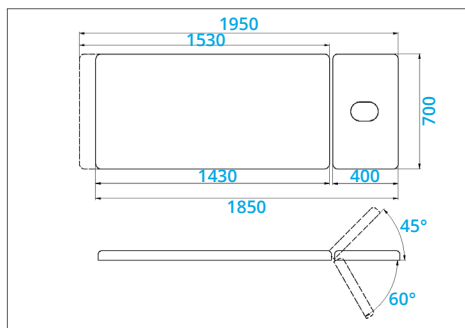

NORMA II

Wysokość stała: 55 lub 75 cm
Dopuszczalne obciążenie: 200 kg
Waga: 34 kg
Długość: 185 lub 195 cm

Wyposażenie opcjonalne

- Wieszak na papier
- Odbijaki
- Koła jezdne z hamulcem
- Półka

RIVA

Wysokość stała: 75 cm
Dopuszczalne obciążenie: 200 kg
Waga: 34 kg
Długość: 185 lub 195 cm

Wyposażenie opcjonalne

- Wieszak na papier

RIVA MINI

Wysokość stała: 55 cm
Dopuszczalne obciążenie: 200 kg
Waga: 30 kg
Długość: 185 lub 195 cm

Wyposażenie opcjonalne

- Wieszak na papier

Wyposażenie opcjonalne kozetek metalowych