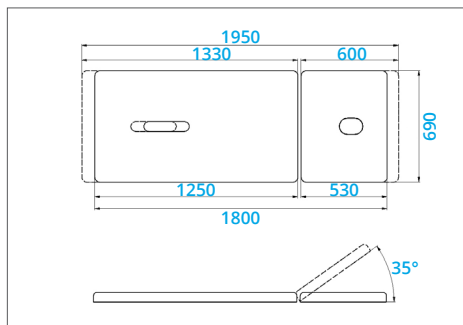

MONA

Wysokość regulowana skokowo: 55-80 cm

Dopuszczalne obciążenie: 200 kg

Waga: 30 kg

Długość: 180 lub 195 cm

Wyposażenie opcjonalne

- Wieszak na papier

DONNA

Wysokość regulowana skokowo: 55-80 cm

Dopuszczalne obciążenie: 200 kg

Waga: 34 kg

Długość: 180 lub 195 cm

Wyposażenie opcjonalne

- Wieszak na papier

NORMA MINI

Wysokość stała: 55 lub 75 cm

Dopuszczalne obciążenie: 200 kg

Waga: 34 kg

Wyposażenie opcjonalne

- Wieszak na papier
- Odbijaki
- Koła jezdne z hamulcem
- Półka

NORMA

Wysokość stała: 55 lub 75 cm

Dopuszczalne obciążenie: 200 kg

Waga: 34 kg

Długość: 185 lub 195 cm

Szerokość: 55 lub 70 cm

Wyposażenie opcjonalne

- Wieszak na papier
- Odbijaki
- Koła jezdne z hamulcem
- Półka