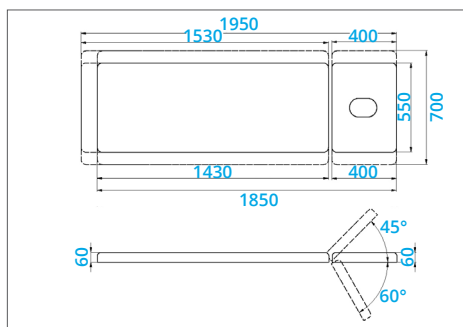

MONA

Wysokość regulowana skokowo: 55-80 cm

Dopuszczalne obciążenie: 200 kg

Waga: 30 kg

Długość: 180 lub 195 cm

Wyposażenie opcjonalne

- Wieszak na papier

DONNA

Wysokość regulowana skokowo: 55-80 cm

Dopuszczalne obciążenie: 200 kg

Waga: 34 kg

Długość: 180 lub 195 cm

Wyposażenie opcjonalne

- Wieszak na papier

NORMA MINI

Wysokość stała: 55 lub 75 cm

Dopuszczalne obciążenie: 200 kg

Waga: 34 kg

Wyposażenie opcjonalne

- Wieszak na papier
- Odbijaki
- Koła jezdne z hamulcem
- Półka

NORMA

Wysokość stała: 55 lub 75 cm

Dopuszczalne obciążenie: 200 kg

Waga: 34 kg

Długość: 185 lub 195 cm

Szerokość: 55 lub 70 cm

Wyposażenie opcjonalne

- Wieszak na papier
- Odbijaki
- Koła jezdne z hamulcem
- Półka