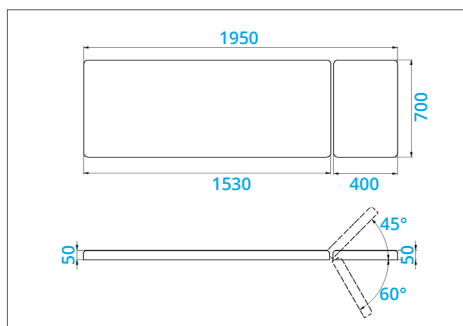

MONA

Wysokość regulowana skokowo: 55-80 cm

Dopuszczalne obciążenie: 200 kg

Waga: 30 kg

Długość: 180 lub 195 cm

Wyposażenie opcjonalne

- Wieszak na papier

DONNA

Wysokość regulowana skokowo: 55-80 cm

Dopuszczalne obciążenie: 200 kg

Waga: 34 kg

Długość: 180 lub 195 cm

Wyposażenie opcjonalne

- Wieszak na papier

NORMA MINI

Wysokość stała: 55 lub 75 cm

Dopuszczalne obciążenie: 200 kg

Waga: 34 kg

Wyposażenie opcjonalne

- Wieszak na papier
- Odbijaki
- Koła jezdne z hamulcem
- Półka

NORMA

Wysokość stała: 55 lub 75 cm

Dopuszczalne obciążenie: 200 kg

Waga: 34 kg

Długość: 185 lub 195 cm

Szerokość: 55 lub 70 cm

Wyposażenie opcjonalne

- Wieszak na papier
- Odbijaki
- Koła jezdne z hamulcem
- Półka