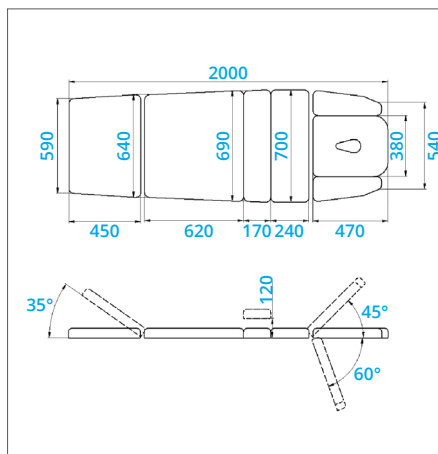

JSR 3 F 3 - reg. wys. elektryczna

JSR 3 F 3

Wysokość regulowana: 55-85 cm

Dopuszczalne obciążenie: 150 kg

Waga: 80 kg

Wyposażenie opcjonalne

- Wieszak na podkład celulozowy 60 lub 70 cm
- Pilot nożny lub bezprzewodowy

* na zdjęciu: JSR 3 F 3

JSR 4 - reg. wys. manualna

Dopuszczalne obciążenie: 300 kg

JSR 4 E - reg. wys. elektryczna

Dopuszczalne obciążenie: 150 kg

JSR 4 H - reg. wys. hydrauliczna

Dopuszczalne obciążenie: 150 kg

JSR 4

Wysokość regulowana: 60-88 cm

Waga: 61 kg

Wyposażenie opcjonalne

- Koła jezdne lub koła jezdne z centralną blokadą
- Pilot nożny lub bezprzewodowy (JSR 4 E)
- Wysokość regulowana 50-98 cm (JSR 4)
- Wysokość regulowana 50-100 cm (JSR 4 E)

* na zdjęciu: JSR 4

KSR - reg. wys. manualna

Dopuszczalne obciążenie: 300 kg

KSR E - reg. wys. elektryczna

Dopuszczalne obciążenie: 150 kg

KSR H - reg. wys. hydrauliczna

Dopuszczalne obciążenie: 150 kg

KSR