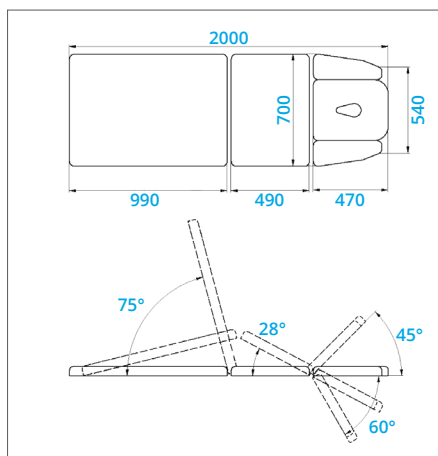

JSR 3 F 3 - reg. wys. elektryczna

JSR 3 F 3

Wysokość regulowana: 55-85 cm

Dopuszczalne obciążenie: 150 kg

Waga: 80 kg

Wyposażenie opcjonalne

- Wieszak na podkład celulozowy 60 lub 70 cm
- Pilot nożny lub bezprzewodowy

* na zdjęciu: JSR 3 F 3

JSR 4 - reg. wys. manualna

Dopuszczalne obciążenie: 300 kg

JSR 4 E - reg. wys. elektryczna

Dopuszczalne obciążenie: 150 kg

JSR 4 H - reg. wys. hydrauliczna

Dopuszczalne obciążenie: 150 kg

JSR 4

Wysokość regulowana: 60-88 cm

Waga: 61 kg

Wyposażenie opcjonalne

- Koła jezdne lub koła jezdne z centralną blokadą
- Pilot nożny lub bezprzewodowy (JSR 4 E)
- Wysokość regulowana 50-98 cm (JSR 4)
- Wysokość regulowana 50-100 cm (JSR 4 E)

* na zdjęciu: JSR 4

KSR - reg. wys. manualna

Dopuszczalne obciążenie: 300 kg

KSR E - reg. wys. elektryczna

Dopuszczalne obciążenie: 150 kg

KSR H - reg. wys. hydrauliczna

Dopuszczalne obciążenie: 150 kg

KSR