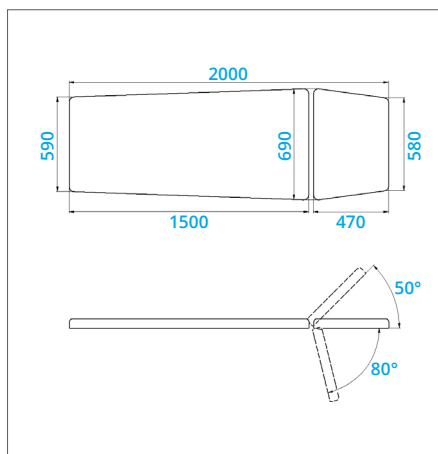

JSR 3 F 3 - reg. wys. elektryczna

JSR 3 F 3

Wysokość regulowana: 55-85 cm

Dopuszczalne obciążenie: 150 kg

Waga: 80 kg

Wyposażenie opcjonalne

- Wieszak na podkład celulozowy 60 lub 70 cm
- Pilot nożny lub bezprzewodowy

JSR 4

Wysokość regulowana: 60-88 cm

Waga: 61 kg

Wyposażenie opcjonalne

- Koła jezdne lub koła jezdne z centralną blokadą
- Pilot nożny lub bezprzewodowy (JSR 4 E)
- Wysokość regulowana 50-98 cm (JSR 4)
- Wysokość regulowana 50-100 cm (JSR 4 E)

* na zdjęciu: JSR 4

KSR - reg. wys. manualna

Dopuszczalne obciążenie: 300 kg

KSR E - reg. wys. elektryczna

Dopuszczalne obciążenie: 150 kg

KSR H - reg. wys. hydrauliczna

Dopuszczalne obciążenie: 150 kg

KSR