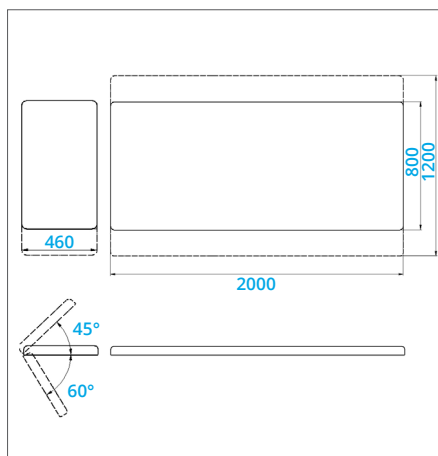

JSR 1

Wysokość stała: 72 cm

Dopuszczalne obciążenie: 300 kg

Waga: 44 kg

Wyposażenie opcjonalne

- Podłokietniki (PLUS)
- Wieszak na podkład celulozowy 60 lub 70 cm

* na zdjęciu: JSR 1 PLUS

JSR

Wysokość regulowana: 60-88 cm

Waga: 58 kg

Wyposażenie opcjonalne

- Podłokietniki (PLUS)
- Koła jezdne lub koła jezdne z centralną blokadą
- Wieszak na podkład celulozowy 60 lub 70 cm
- Pilot nożny lub bezprzewodowy (JSR E)
- Banany rehabilitacyjne
- Wysokość regulowana 50-98 cm (JSR)
- Wysokość regulowana 50-100 cm (JSR E)

* na zdjęciu: JSR

JSR - reg. wys. manualna	Dopuszczalne obciążenie: 300 kg
JSR E - reg. wys. elektryczna	Dopuszczalne obciążenie: 150 kg
JSR H - reg. wys. hydrauliczna	Dopuszczalne obciążenie: 150 kg

JSR 1 B (bobath)

Wysokość regulowana: 58-88 cm

Waga: 69 kg

Wyposażenie opcjonalne

- Podgłówek (P) regulowany +45° do -60°
- Koła jezdne lub koła jezdne z centralną blokadą
- Pilot nożny lub bezprzewodowy (JSR 1 B E)
- Wysokość regulowana 50-98 cm (JSR 1 B)
- Wysokość regulowana 50-100 cm (JSR 1 B E)