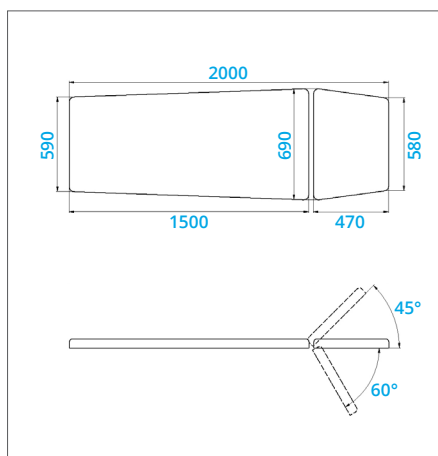

JSR 1

Wysokość stała: 72 cm

Dopuszczalne obciążenie: 300 kg

Waga: 44 kg

Wyposażenie opcjonalne

- Podłokietniki (PLUS)
- Wieszak na podkład celulozowy 60 lub 70 cm

* na zdjęciu: JSR 1 PLUS

JSR

Wysokość regulowana: 60-88 cm

Waga: 58 kg

Wyposażenie opcjonalne

- Podłokietniki (PLUS)
- Koła jezdne lub koła jezdne z centralną blokadą
- Wieszak na podkład celulozowy 60 lub 70 cm
- Pilot nożny lub bezprzewodowy (JSR E)
- Banany rehabilitacyjne
- Wysokość regulowana 50-98 cm (JSR)
- Wysokość regulowana 50-100 cm (JSR E)

* na zdjęciu: JSR

JSR - reg. wys. manualna	Dopuszczalne obciążenie: 300 kg
JSR E - reg. wys. elektryczna	Dopuszczalne obciążenie: 150 kg
JSR H - reg. wys. hydrauliczna	Dopuszczalne obciążenie: 150 kg

JSR 1 B (bobath)

Wysokość regulowana: 58-88 cm

Waga: 69 kg

Wyposażenie opcjonalne

- Podgłówek (P) regulowany +45° do -60°
- Koła jezdne lub koła jezdne z centralną blokadą
- Pilot nożny lub bezprzewodowy (JSR 1 B E)
- Wysokość regulowana 50-98 cm (JSR 1 B)
- Wysokość regulowana 50-100 cm (JSR 1 B E)