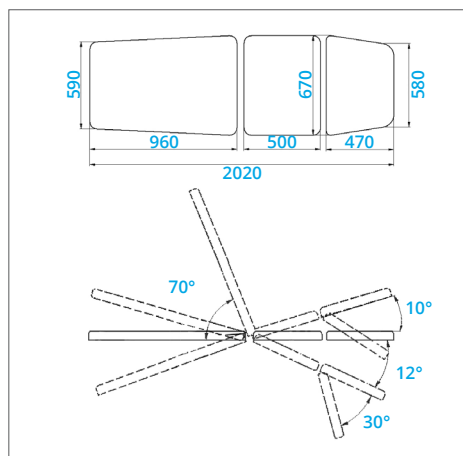

JFZ 1

Wysokość stała: 49 cm

Dopuszczalne obciążenie: 180 kg

Waga: 70 kg

Wymiar podłokietników: 40x15 cm

Reg. kąta podłokietników (pozioma): 180°

Wyposażenie opcjonalne

- K - Koła jezdne z hamulcem
- Wieszak na papier
- Półka boczna
- Stojak do kroplówek

JFZ 2

Wysokość stała: 49 cm

Dopuszczalne obciążenie: 180 kg

Waga: 73 kg

Wymiar podłokietników: 40x15 cm

Reg. kąta podłokietników (pozioma): 180°

Wyposażenie opcjonalne

- K - Koła jezdne z hamulcem
- Wieszak na papier
- Półka boczna
- Stojak do kroplówek

JFD 1

Wysokość regulowana: 61-86 cm

Dopuszczalne obciążenie: 150 kg

Waga: 100 kg

Wymiar podłokietników: 40x15 cm

Reg. kąta podłokietników (pozioma): 180°

Reg. kąta podłokietników: -90° - 45°

Reg. kąta podparcia stóp: 40° - 75°