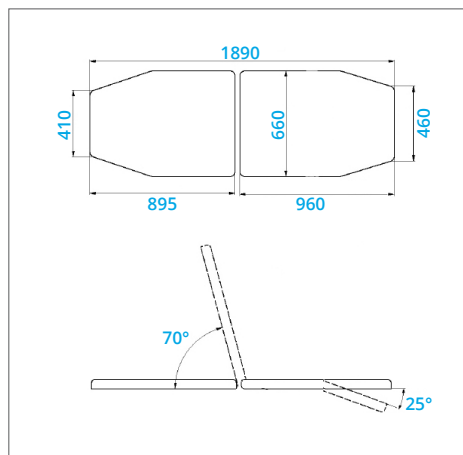

JFZ 1

Wysokość stała: 49 cm

Dopuszczalne obciążenie: 180 kg

Waga: 70 kg

Wymiar podłokietników: 40x15 cm

Reg. kąta podłokietników (pozioma): 180°

Wyposażenie opcjonalne

- K - Koła jezdne z hamulcem
- Wieszak na papier
- Półka boczna
- Stojak do kroplówek

JFZ 2

Wysokość stała: 49 cm

Dopuszczalne obciążenie: 180 kg

Waga: 73 kg

Wymiar podłokietników: 40x15 cm

Reg. kąta podłokietników (pozioma): 180°

Wyposażenie opcjonalne

- K - Koła jezdne z hamulcem
- Wieszak na papier
- Półka boczna
- Stojak do kroplówek

JFD 1

Wysokość regulowana: 61-86 cm

Dopuszczalne obciążenie: 150 kg

Waga: 100 kg

Wymiar podłokietników: 40x15 cm

Reg. kąta podłokietników (pozioma): 180°

Reg. kąta podłokietników: -90° - 45°

Reg. kąta podparcia stóp: 40° - 75°