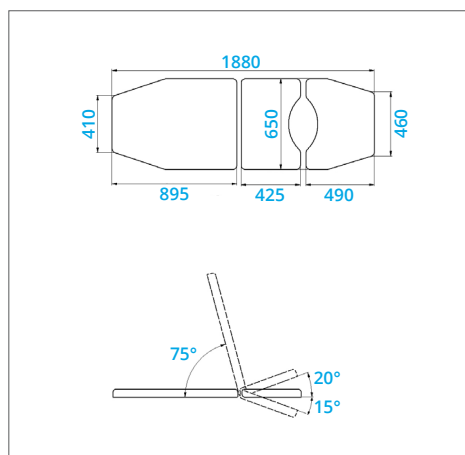

JFG 1

Wysokość stała: 85 cm

Dopuszczalne obciążenie: 150 kg

Waga: 47 kg

Wyposażenie opcjonalne

- Wieszak na papier
- Uchwyty rąk
- Stojak do kroplówek
- Lampka LED

JFG 2

Wysokość stała: 85 cm

Dopuszczalne obciążenie: 150 kg

Waga: 86 kg

Wyposażenie opcjonalne

- Wieszak na papier
- Uchwyty rąk
- Stojak do kroplówek
- Lampka LED

JFG 3

Wysokość regulowana: 65-101 cm

Dopuszczalne obciążenie: 150 kg

Waga: 70 kg