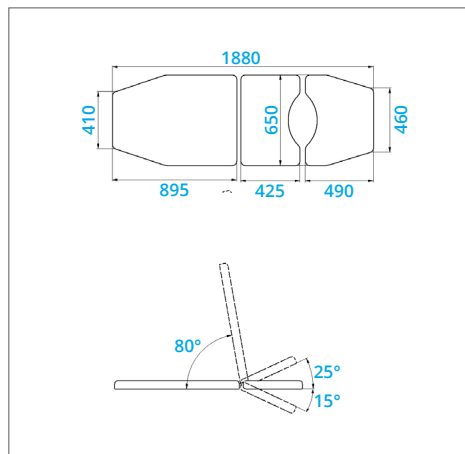

JFG 1

Wysokość stała: 85 cm

Dopuszczalne obciążenie: 150 kg

Waga: 47 kg

Wyposażenie opcjonalne

- Wieszak na papier
- Uchwyty rąk
- Stojak do kroplówek
- Lampka LED

JFG 2

Wysokość stała: 85 cm

Dopuszczalne obciążenie: 150 kg

Waga: 86 kg

Wyposażenie opcjonalne

- Wieszak na papier
- Uchwyty rąk
- Stojak do kroplówek
- Lampka LED

JFG 3

Wysokość regulowana: 65-101 cm

Dopuszczalne obciążenie: 150 kg

Waga: 70 kg