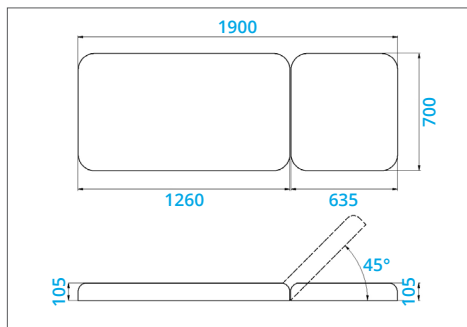

## GAIA I

Wysokość regulowana skokowo: 55-83 cm

Dopuszczalne obciążenie: 200 kg

Waga: 32 kg

## GAIA II

Wysokość regulowana skokowo: 55-83 cm

Dopuszczalne obciążenie: 150 kg

Waga: 32 kg

## GAIA III

Wysokość regulowana skokowo: 55-83 cm

Dopuszczalne obciążenie: 150 kg

Waga: 53 kg