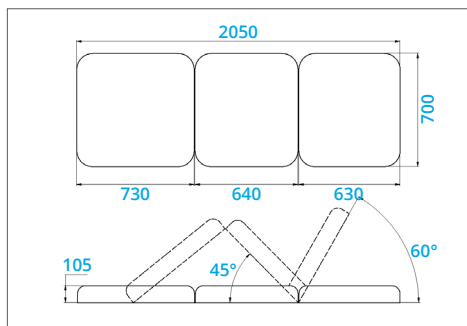

## GAIA I

Wysokość regulowana skokowo: 55-83 cm

Dopuszczalne obciążenie: 200 kg

Waga: 32 kg

## GAIA II

Wysokość regulowana skokowo: 55-83 cm

Dopuszczalne obciążenie: 150 kg

Waga: 32 kg

## GAIA III

Wysokość regulowana skokowo: 55-83 cm

Dopuszczalne obciążenie: 150 kg

Waga: 53 kg