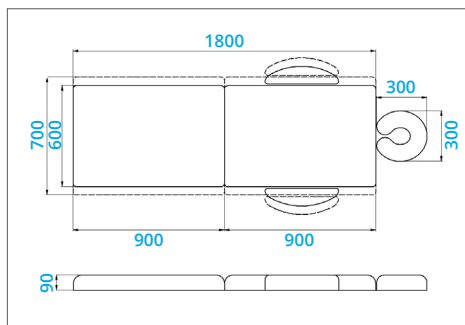

DOPLO

Wysokość regulowana skokowo: 68-88 cm

Wymiary po złożeniu: 90x60/70x17 cm

Dopuszczalne obciążenie: 200 kg

Waga stołu bez akcesoriów: 16 kg

Szerokość: 60 lub 70 cm

DOPLO ALUMINIUM

Wysokość regulowana skokowo: 70-90 cm

Wymiary po złożeniu: 90x60/70x17 cm

Dopuszczalne obciążenie: 250 kg

Waga stołu bez akcesoriów: 16 kg

Szerokość: 60 lub 70 cm

TRIS

Wysokość regulowana skokowo: 68-88 cm

Wymiary po złożeniu: 90x60/70x19 cm

Dopuszczalne obciążenie: 300 kg

Waga stołu bez akcesoriów: 16,5 kg

Szerokość: 60 lub 70 cm

TRIS ALUMINIUM

Wysokość regulowana skokowo: 70-90 cm

Wymiary po złożeniu: 90x60/70x19 cm

Dopuszczalne obciążenie: 300 kg

Waga stołu bez akcesoriów: 16,5 kg

Szerokość: 60 lub 70 cm