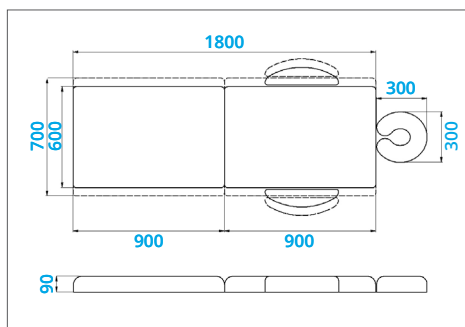

DOPLO

Wysokość regulowana skokowo: 68-88 cm

Wymiary po złożeniu: 90x60/70x17 cm

Dopuszczalne obciążenie: 200 kg

Waga stołu bez akcesoriów: 16 kg

Szerokość: 60 lub 70 cm

DOPLO ALUMINIUM

Wysokość regulowana skokowo: 70-90 cm

Wymiary po złożeniu: 90x60/70x17 cm

Dopuszczalne obciążenie: 250 kg

Waga stołu bez akcesoriów: 16 kg

Szerokość: 60 lub 70 cm

TRIS

Wysokość regulowana skokowo: 68-88 cm

Wymiary po złożeniu: 90x60/70x19 cm

Dopuszczalne obciążenie: 300 kg

Waga stołu bez akcesoriów: 16,5 kg

Szerokość: 60 lub 70 cm

TRIS ALUMINIUM

Wysokość regulowana skokowo: 70-90 cm

Wymiary po złożeniu: 90x60/70x19 cm

Dopuszczalne obciążenie: 300 kg

Waga stołu bez akcesoriów: 16,5 kg

Szerokość: 60 lub 70 cm