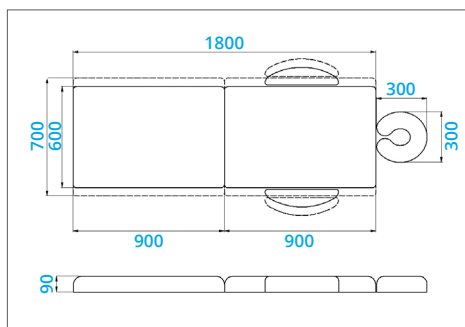

DOPLO

Wysokość regulowana skokowo: 68-88 cm

Wymiary po złożeniu: 90x60/70x17 cm

Dopuszczalne obciążenie: 200 kg

Waga stołu bez akcesoriów: 16 kg

Szerokość: 60 lub 70 cm

DOPLO ALUMINIUM

Wysokość regulowana skokowo: 70-90 cm

Wymiary po złożeniu: 90x60/70x17 cm

Dopuszczalne obciążenie: 250 kg

Waga stołu bez akcesoriów: 16 kg

Szerokość: 60 lub 70 cm

TRIS

Wysokość regulowana skokowo: 68-88 cm

Wymiary po złożeniu: 90x60/70x19 cm

Dopuszczalne obciążenie: 300 kg

Waga stołu bez akcesoriów: 16,5 kg

Szerokość: 60 lub 70 cm

TRIS ALUMINIUM

Wysokość regulowana skokowo: 70-90 cm

Wymiary po złożeniu: 90x60/70x19 cm

Dopuszczalne obciążenie: 300 kg

Waga stołu bez akcesoriów: 16,5 kg

Szerokość: 60 lub 70 cm